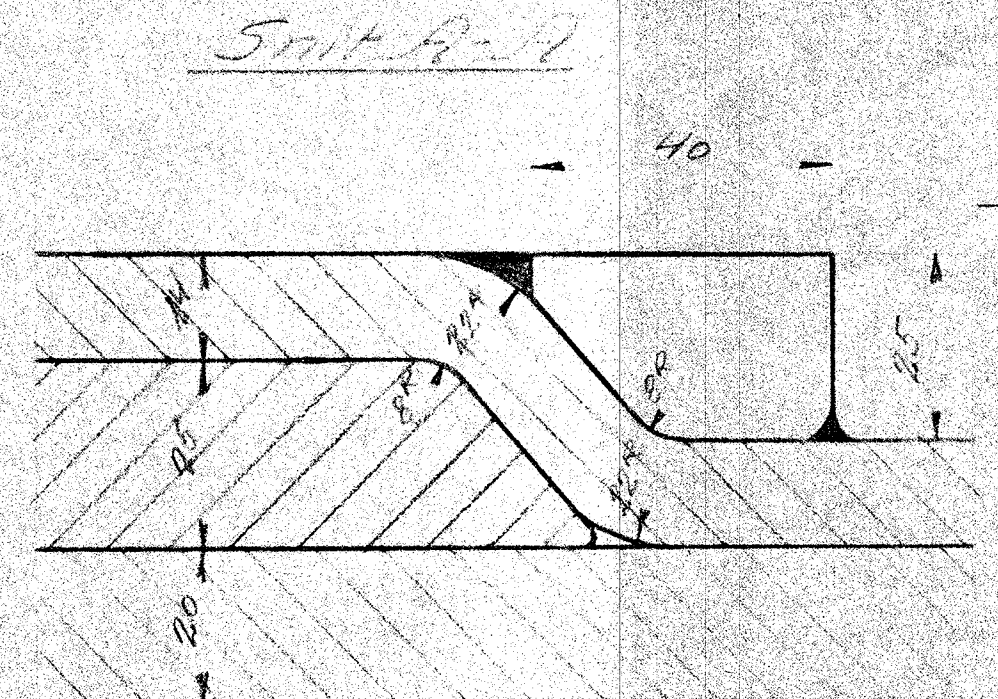

1730

2 STA. 100/110
2 STA. 100/110

Mals-løbet

405 460

Ramme for styring for Radialatsel
Diesel-el-410HK Motorloko

J. J. J.

1:1
1:5

128L-8.07